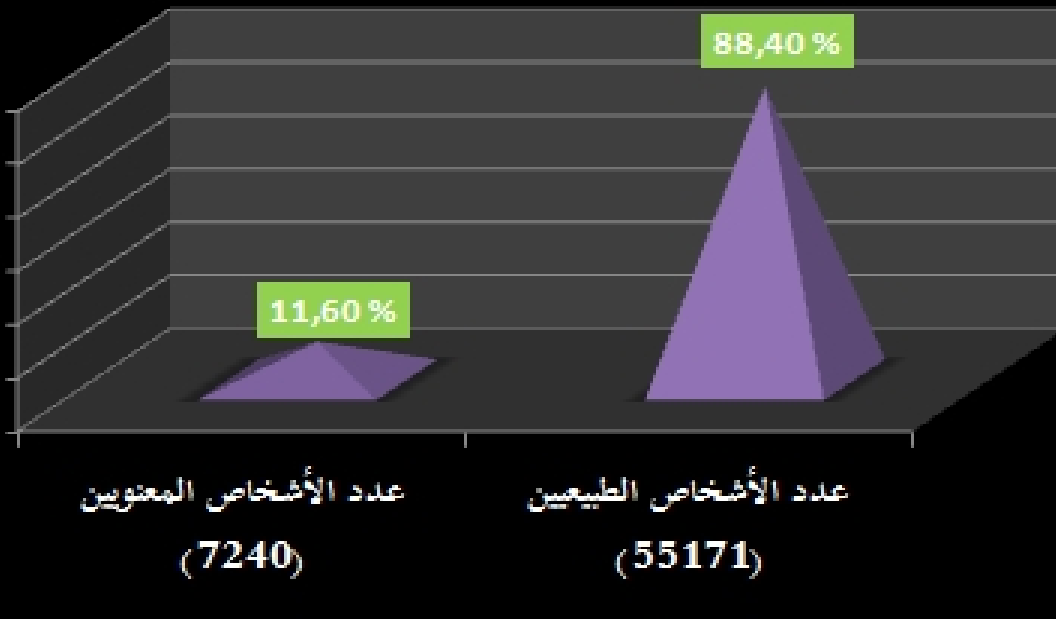

المخرطة التجارية لولاية البلدية (2018/09/05)

تعتبر ولاية البلدية من أهم الولايات اقتصاديا إذ تحتوي على 35 بلدية و 10 دوائر تتربع على مساحة تقدر بـ 1.478,62 كلم²، تحدها ولايتي تيارة

والمزائر العاصمة من الشمال، ولاية عين الدفلى من الغرب و ولاية المدية من الجنوب ومن الشرق ولاية البويرة .

من ناحية النسيج الإقتصادي فقد بلغ عدد التسجيلات على مستوى الفرع المحلي للمركز الوطني للسجل التجاري إلى غاية: 2018/09

/05

411 62 تسجيل منها 71 55 شخص طبيعي 7 240 شخص معنوي.

توزيع التجار بولاية البليدة

توزيع التجار حسب قطاع النشاط (إلى غاية 05 سبتمبر 2018)