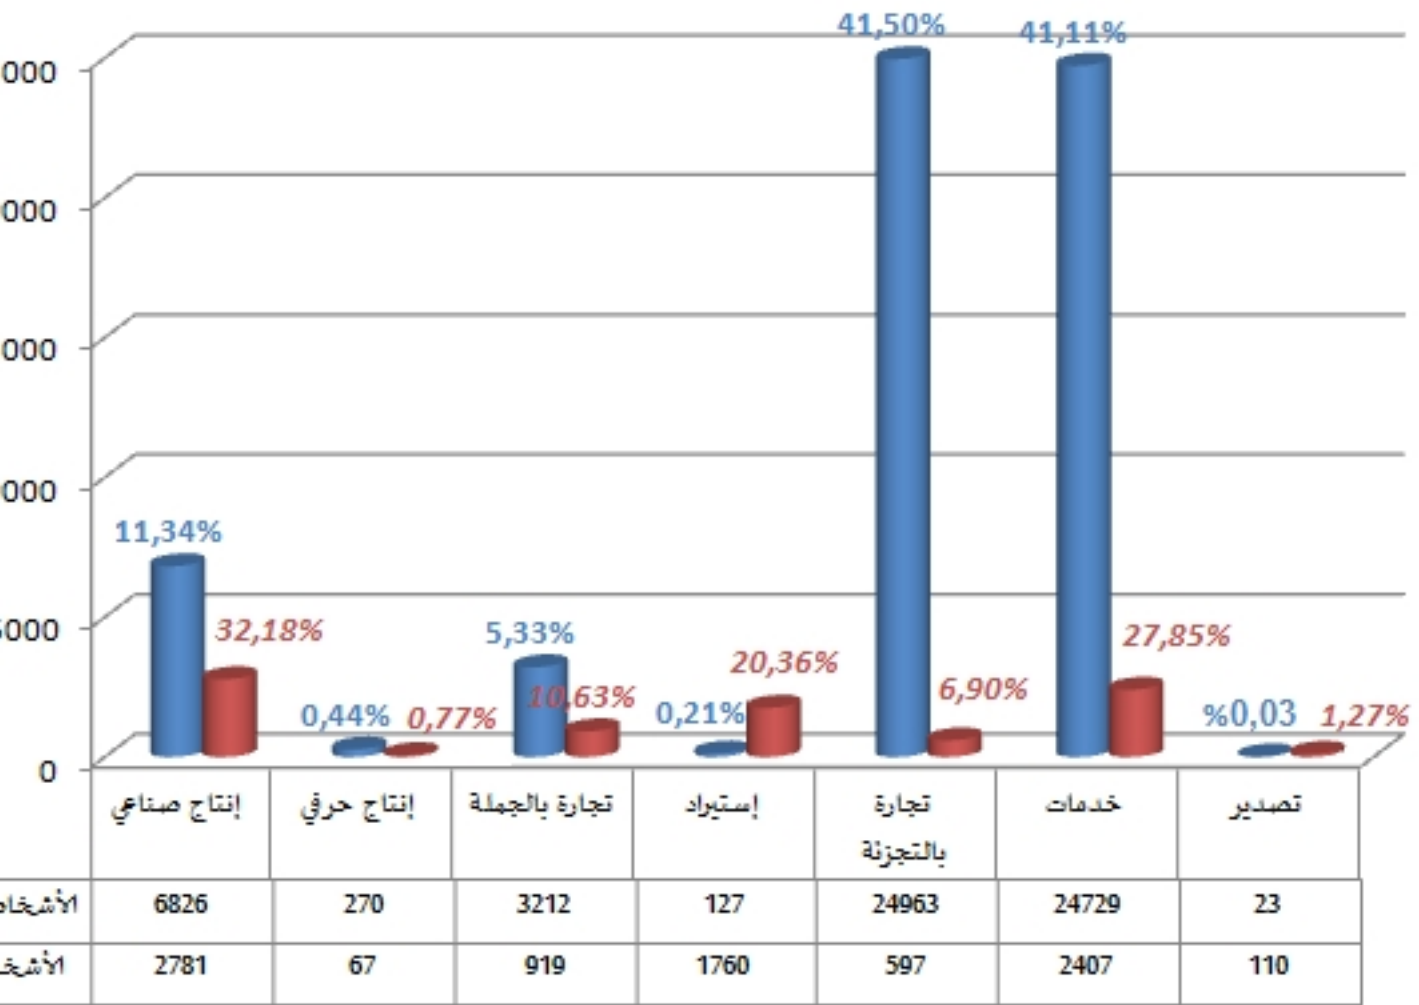

المخرطة التجارية لولاية البلدية (2018/09/05)

تعتبر ولاية البلدية من أهم الولايات اقتصاديا إذ تحتوي على 35 بلدية و 10 دوائر تتربع على مساحة تقدر بـ 1.478,62 كلم²، تحدها ولايتي تيارة

والمزائر العاصمة من الشمال، ولاية عين الدفلى من الغرب و ولاية المدية من الجنوب ومن الشرق ولاية البويرة .

من ناحية النسيج الإقتصادي فقد بلغ عدد التسجيلات على مستوى الفرع المحلي للمركز الوطني للسجل التجاري إلى غاية: 2018/09

/05

411 62 تسجيل منها 71 55 شخص طبيعي 7 240 شخص معنوي.

توزيع التجار بولاية البليدة

توزيع التجار حسب قطاع النشاط (إلى غاية 05 سبتمبر 2018)